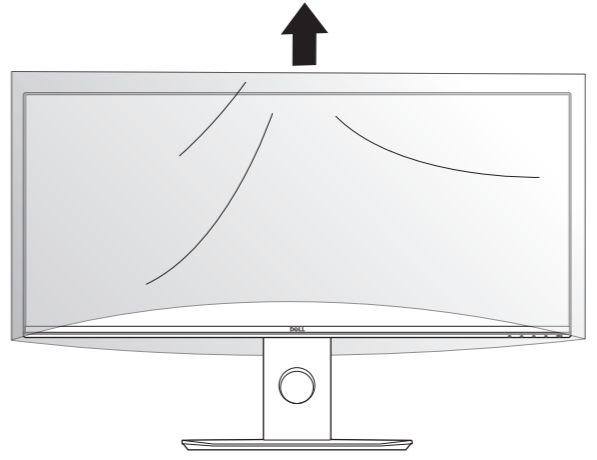

DELL U3417W

Quick Start Guide

1-1

1-2

1-3

1-4

2