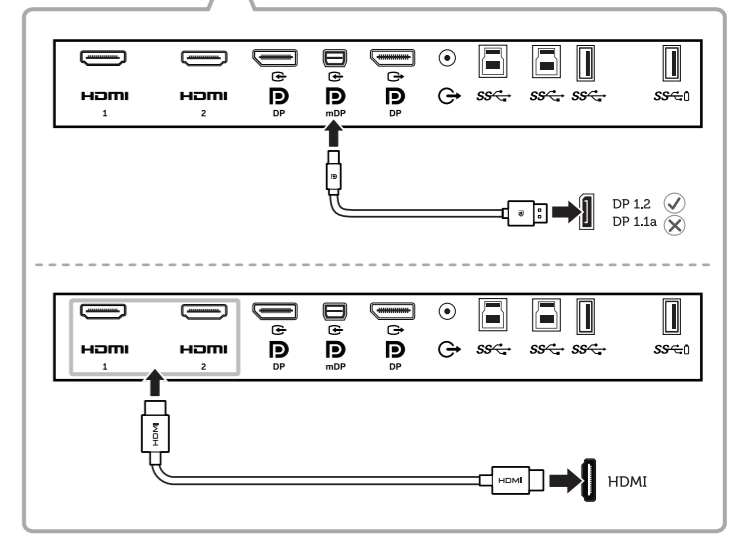

DELL U3417W

Quick Start Guide

1-1

1-2

1-3

1-4

2