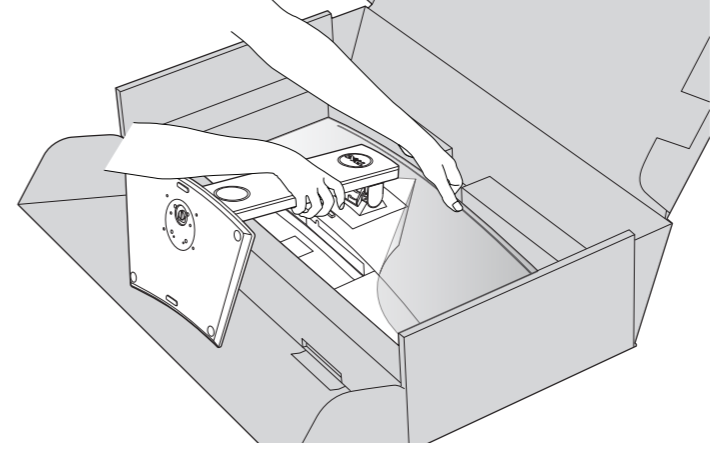

DELL U3417W

Quick Start Guide

1-1

1-2

1-3

1-4

2